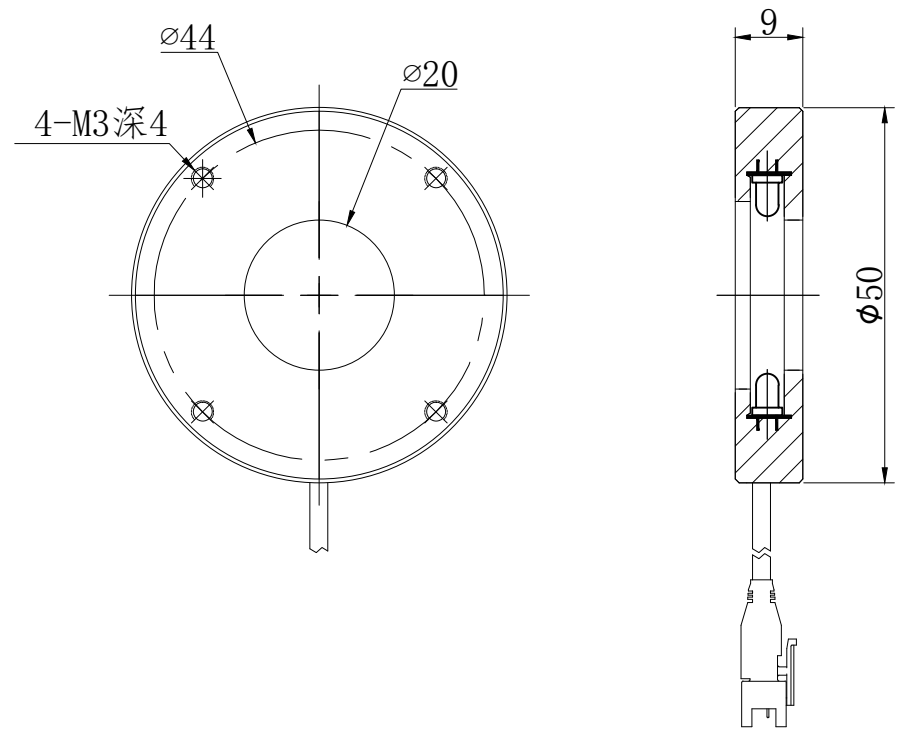

D

C

C

B

B

A

A

	产品安装尺寸图		型号	RL50-00	重量
	日期	2013-06-13		名称	环形光源