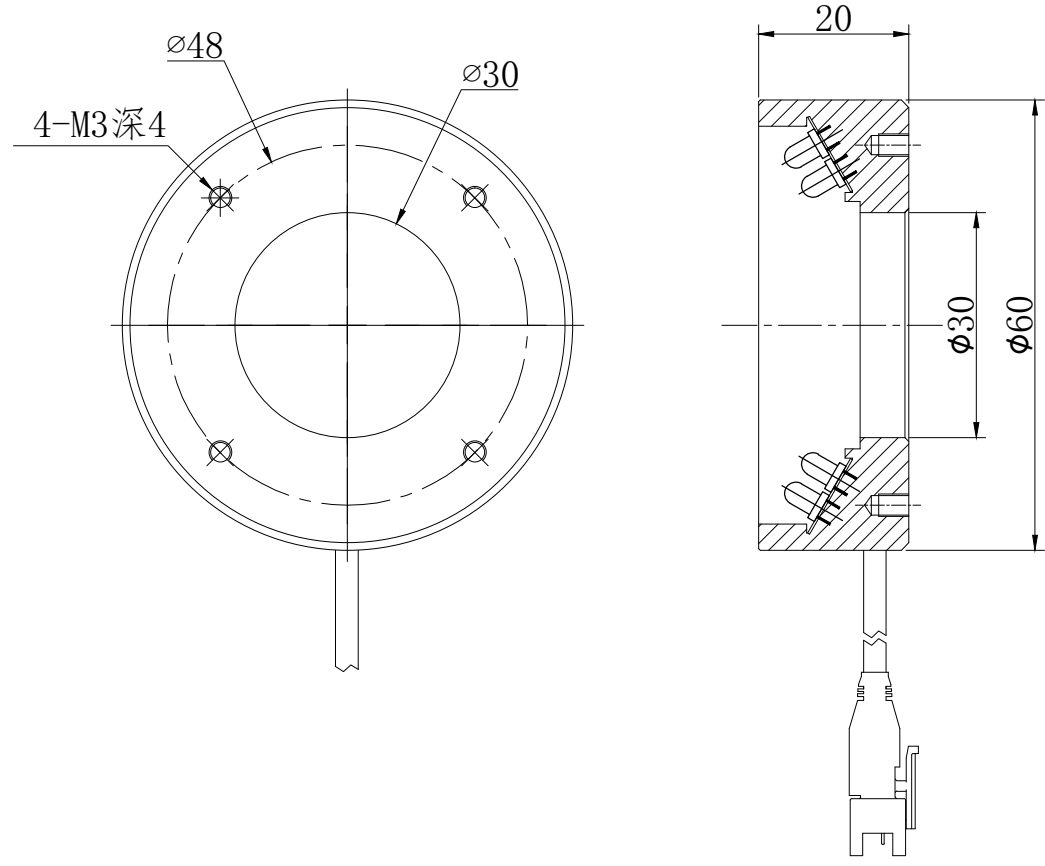

D

C

C

B

B

A

A

	产品安装尺寸图		型号	RL60-60	重量
	日期	2013-06-13		名称	环形光源