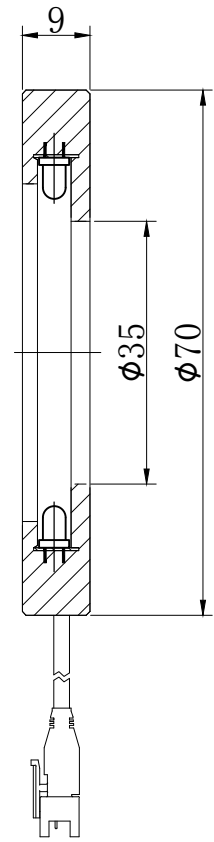

7

6

5

4

3

2

1

D

D

C

C

B

B

A

A

产品安装尺寸图

型号

RL70-00

重量

日期

2013-06-13

名称

环形光源

7

6

5

4

3

2

1

▽