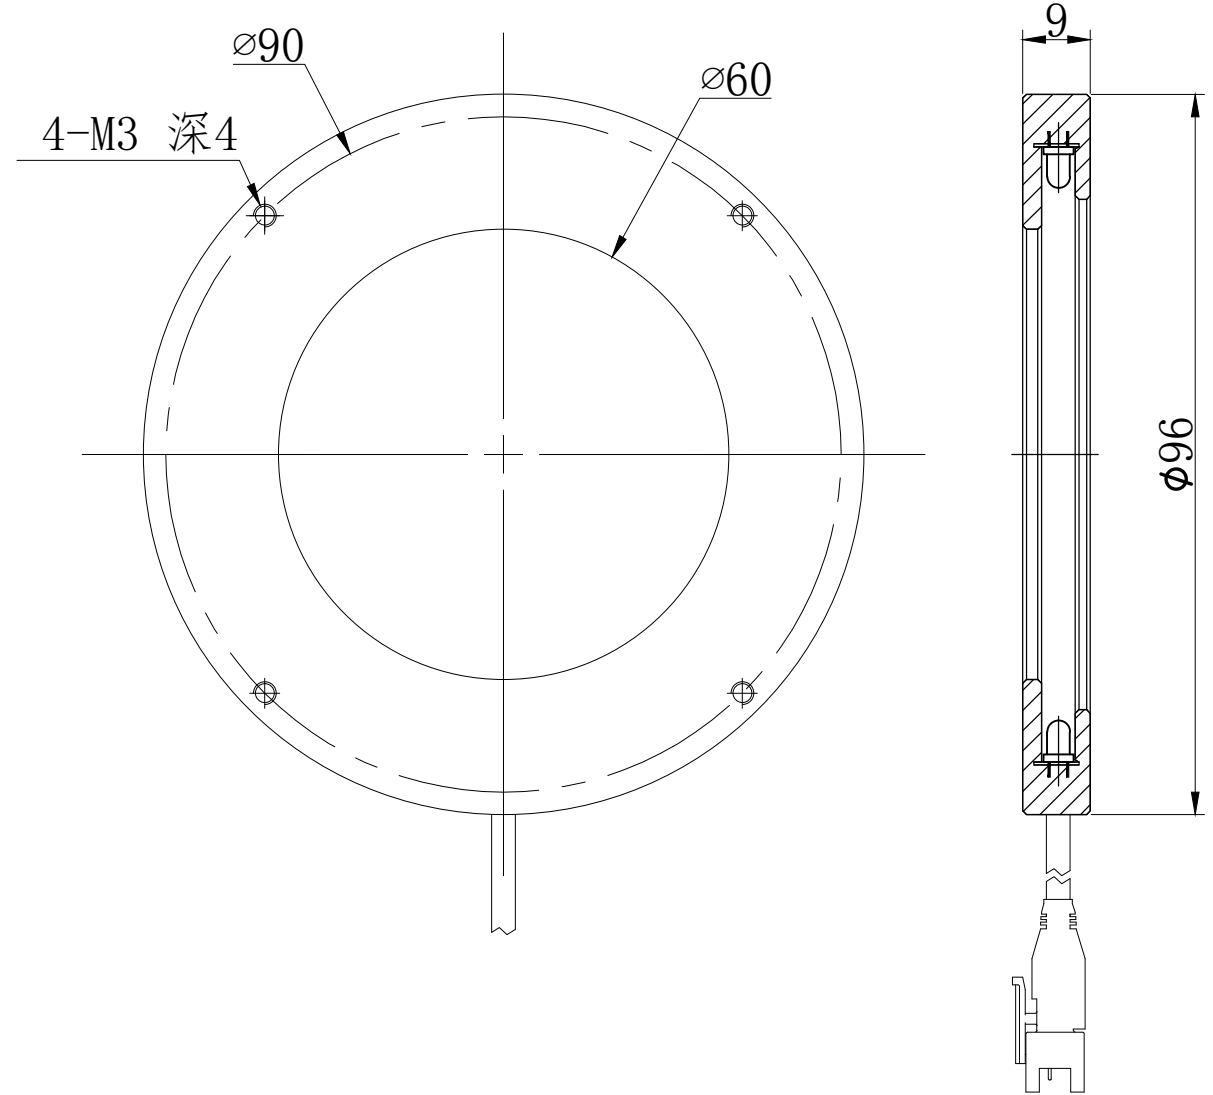

D

C

C

B

B

A

A

	产品安装尺寸图		型号	RL96-00	重量
	日期	2013-06-13		名称	环形光源