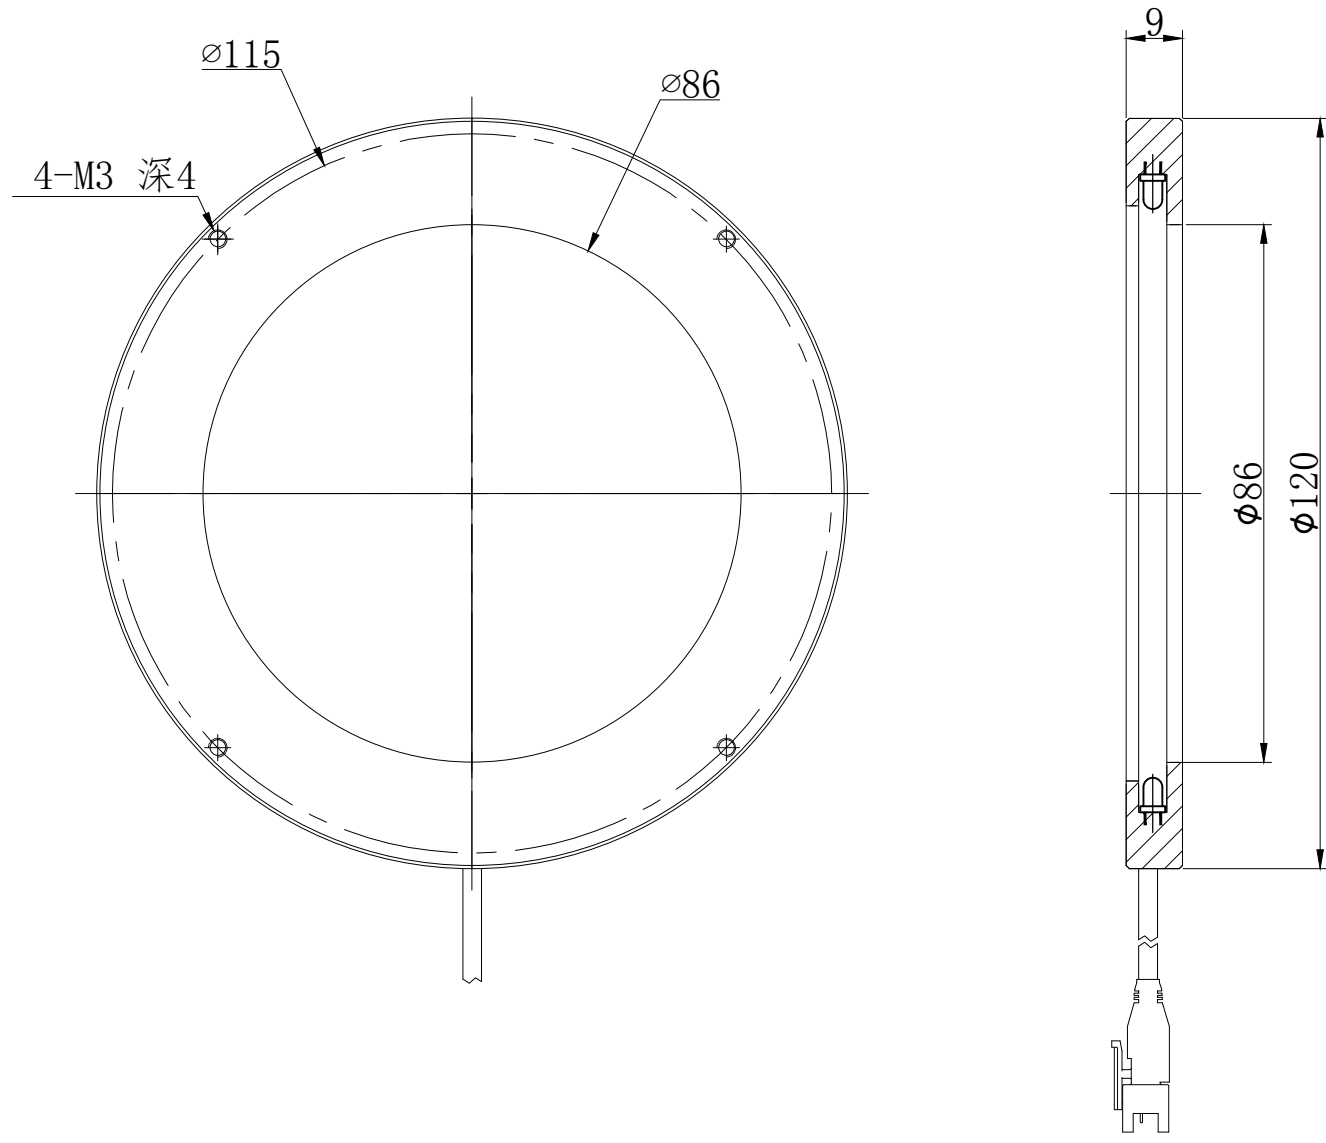

C

B

A

D

C

B

A

	产品安装尺寸图		型号	RL120-00	重量
	日期	2013-06-13		名称	环形光源

7

6

5

4

3

2

1