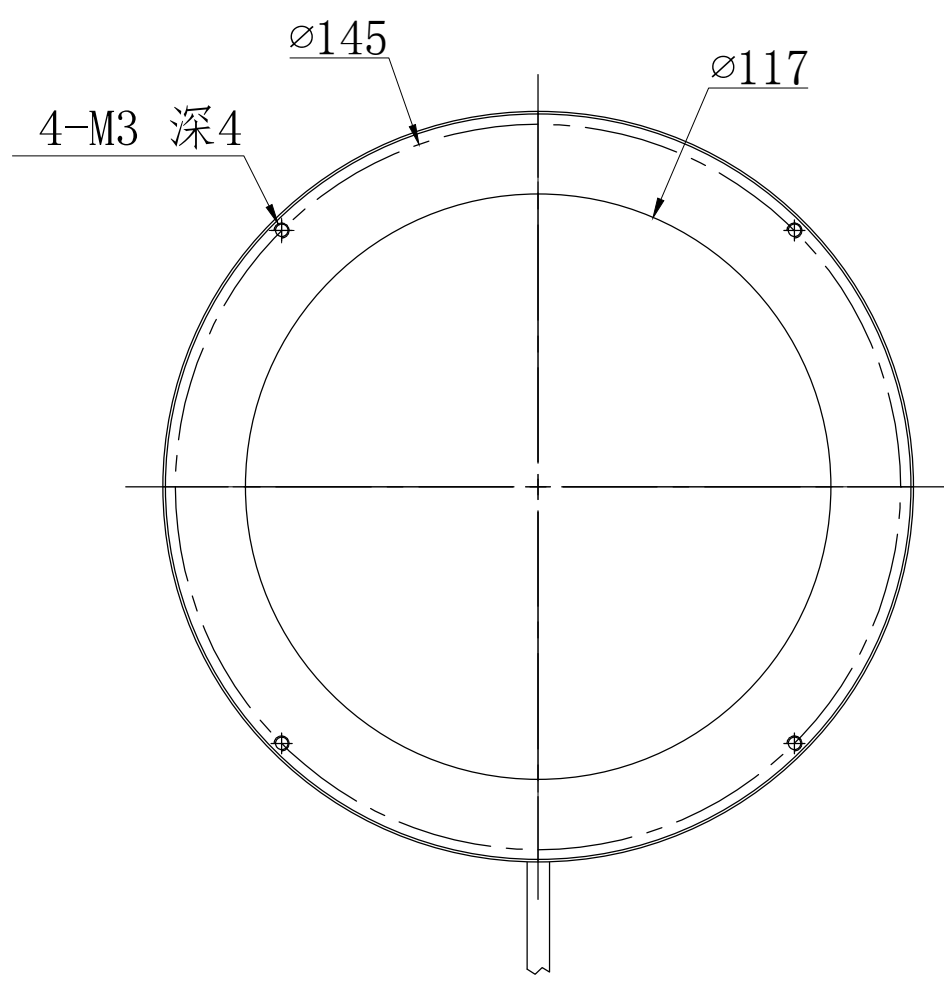

D

C

C

B

B

A

A

	产品安装尺寸图		型号	RL150-00	重量
	日期	2013-06-13		名称	环形光源

7

6

5

4

3

2

1