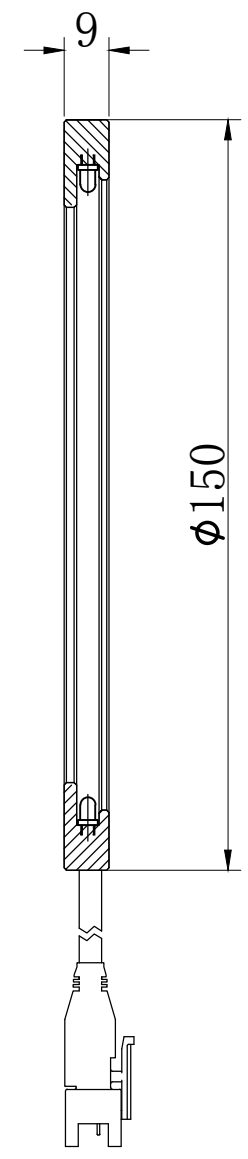

7

6

5

4

3

2

1

D

D

C

C

B

B

A

A

	产品安装尺寸图		型号	RL150-00	重量
	日期	2013-06-13		名称	环形光源

7

6

5

4

3

2

1