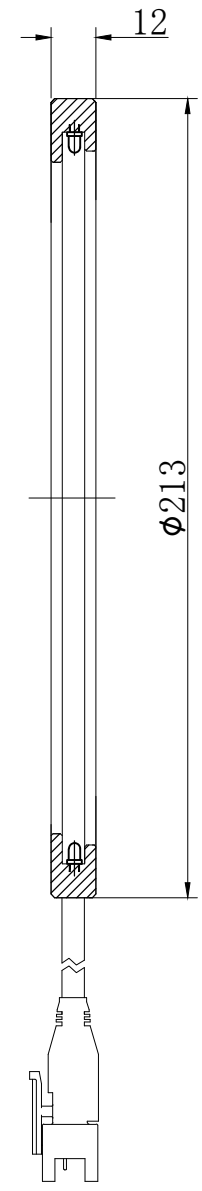

7

6

5

4

3

2

1

D

C

B

A

D

C

B

A

	产品安装尺寸图		型号	RL213-00	重量
	日期	2013-06-13		名称	环形光源

7

6

5

4

3

2

1