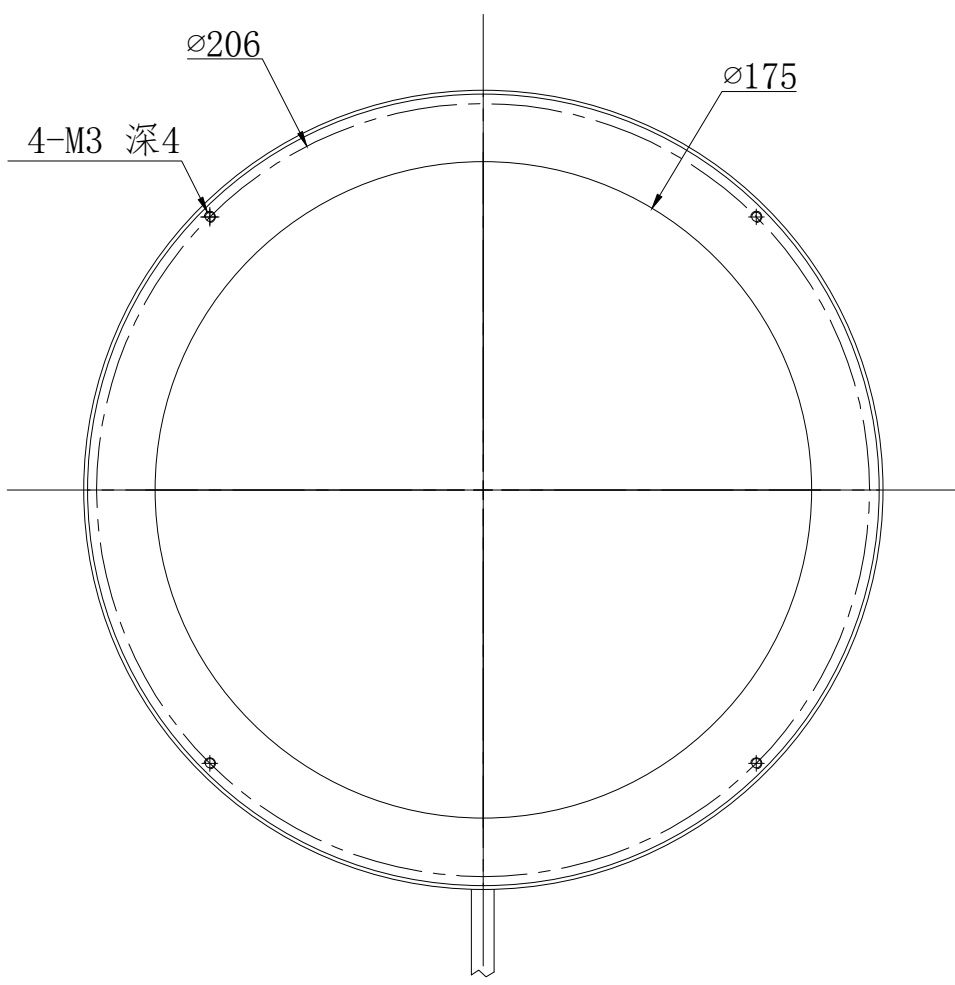

C

B

A

D

C

B

A

	产品安装尺寸图		型号	RL213-00	重量
	日期	2013-06-13		名称	环形光源

7

6

5

4

3

2

1