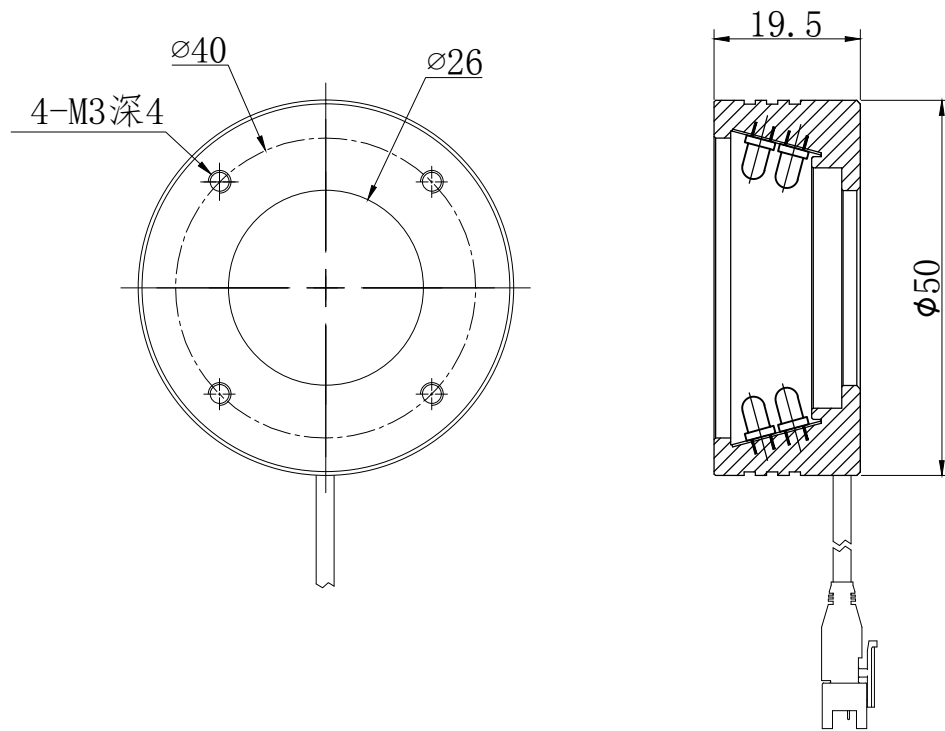

D

C

C

B

B

A

A

	产品安装尺寸图		型号	RL50-15	重量
	日期	2013-06-13		名称	环形光源