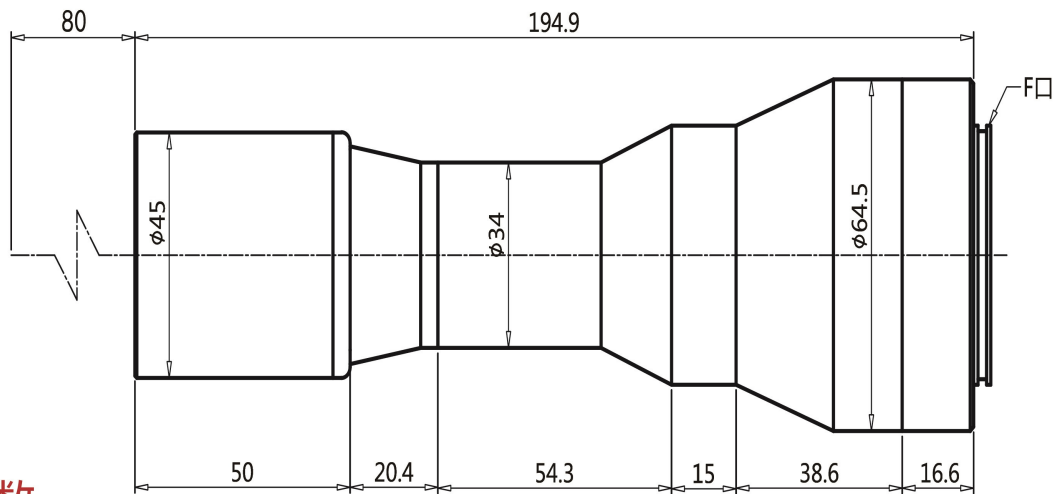

产品规格书 WTL80-17F35

双远心镜头

光学参数

支持CCD芯片	35
放大倍数	1.7x
工作距离	80mm
景深	1.1mm
光圈	16
畸变	<0.1%
远心度	<0.1%
镜头接口	F接口
视野范围	2k*10um (20.48) 12mm
视野范围	4k*7um (28.67) 16.9mm
视野范围	8k*5um (40.94) 24.1mm
视野范围	4/3" 18.1*13.6 10.6*8mm
视野范围	35 36*24 21.2*14.1mm

远心平行光源

光斑	从20-300MM可选
颜色	红 / 白 / 蓝 / 绿可选