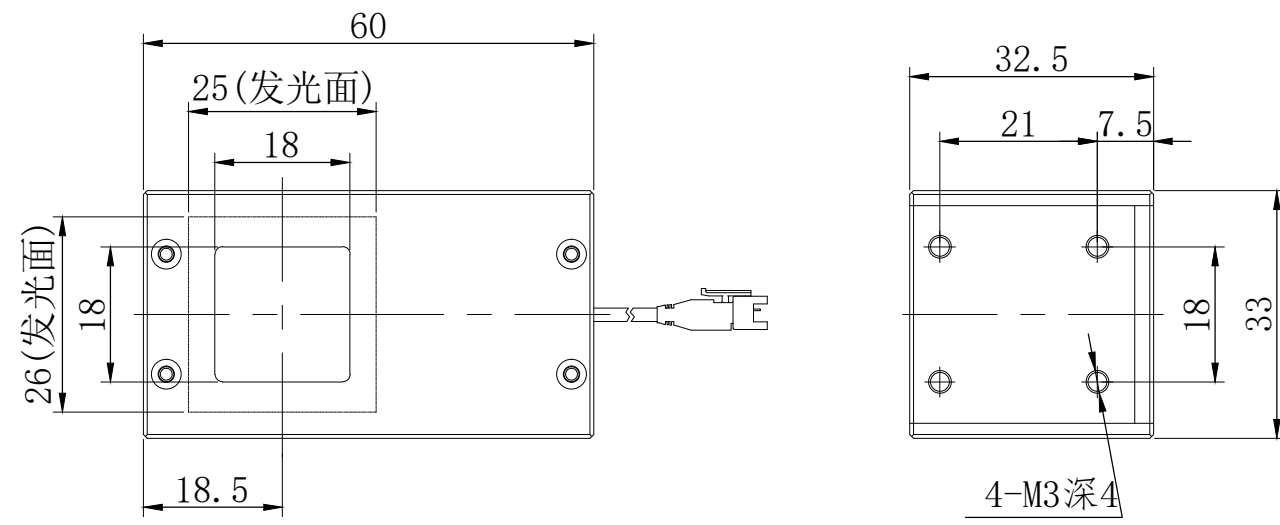

D

C

C

B

B

A

A

	产品安装尺寸图		型号	ESCL25	重量
	日期	2013-06-13		名称	同轴光源