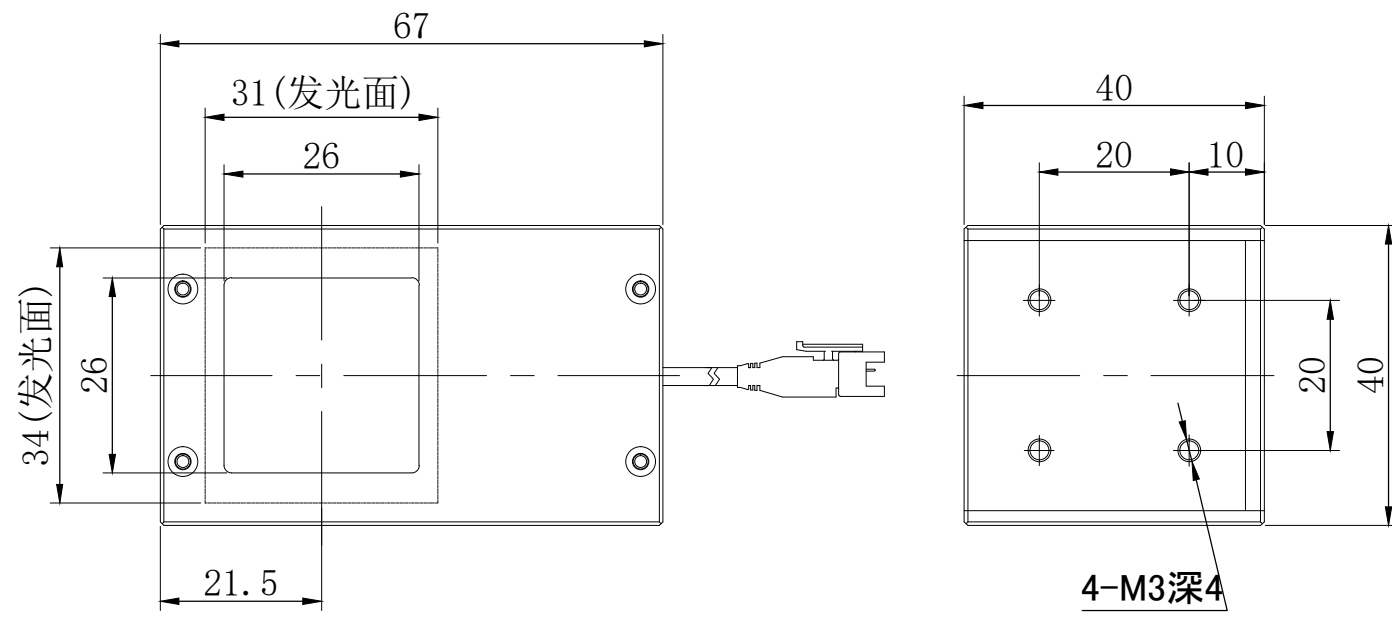

D

C

C

B

B

A

A

	产品安装尺寸图		型号	ESCL30	重量
	日期	2013-06-13		名称	