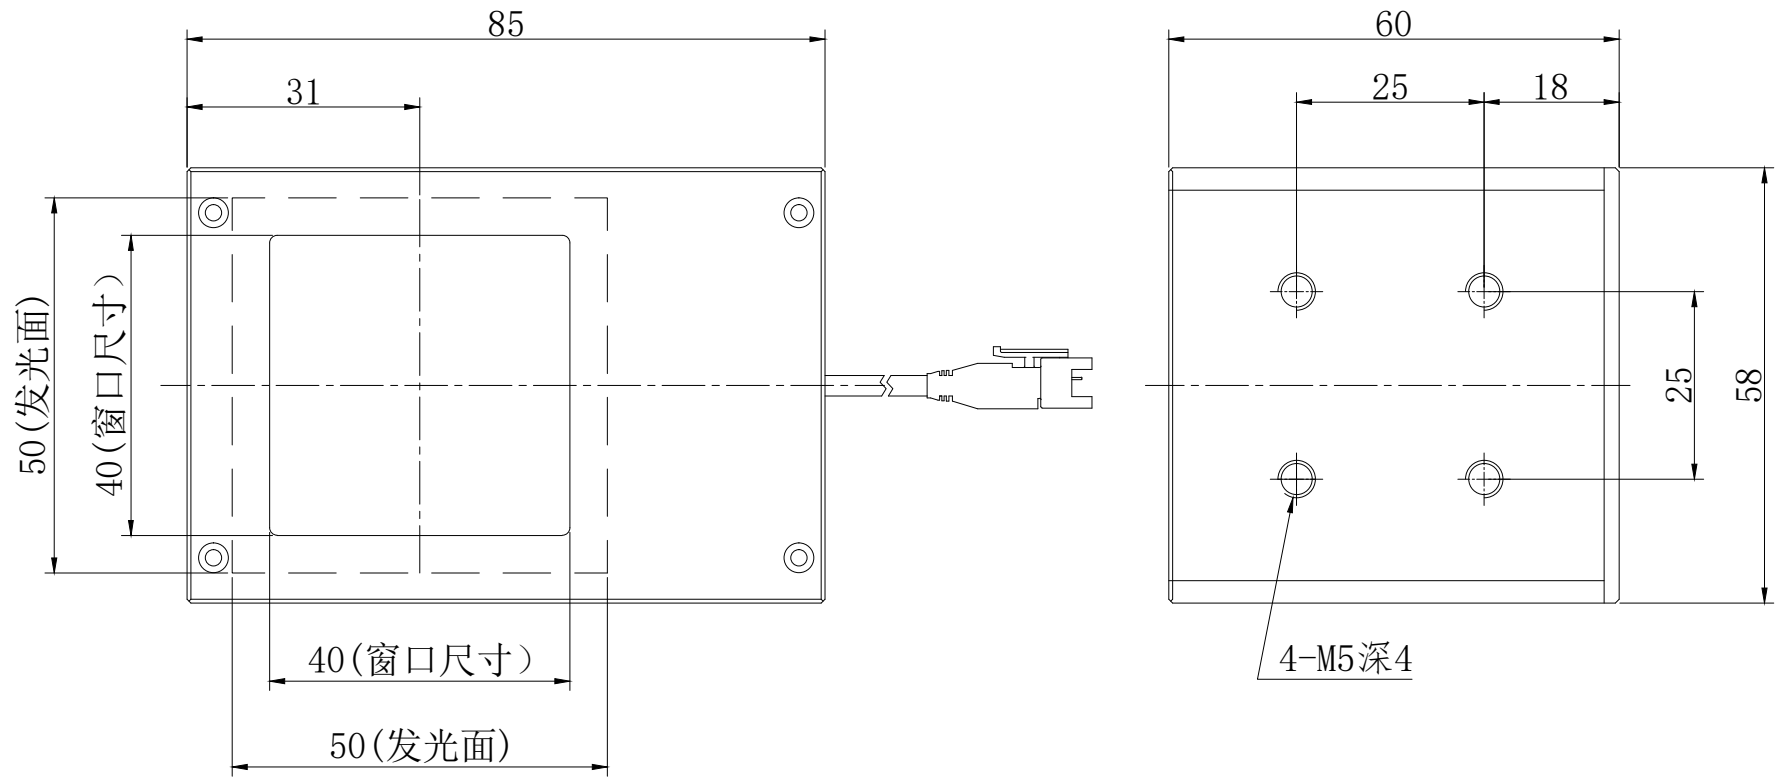

D

C

C

B

B

A

A

	产品安装尺寸图		型号	ESCL50	重量
	日期	2013-06-13		名称	