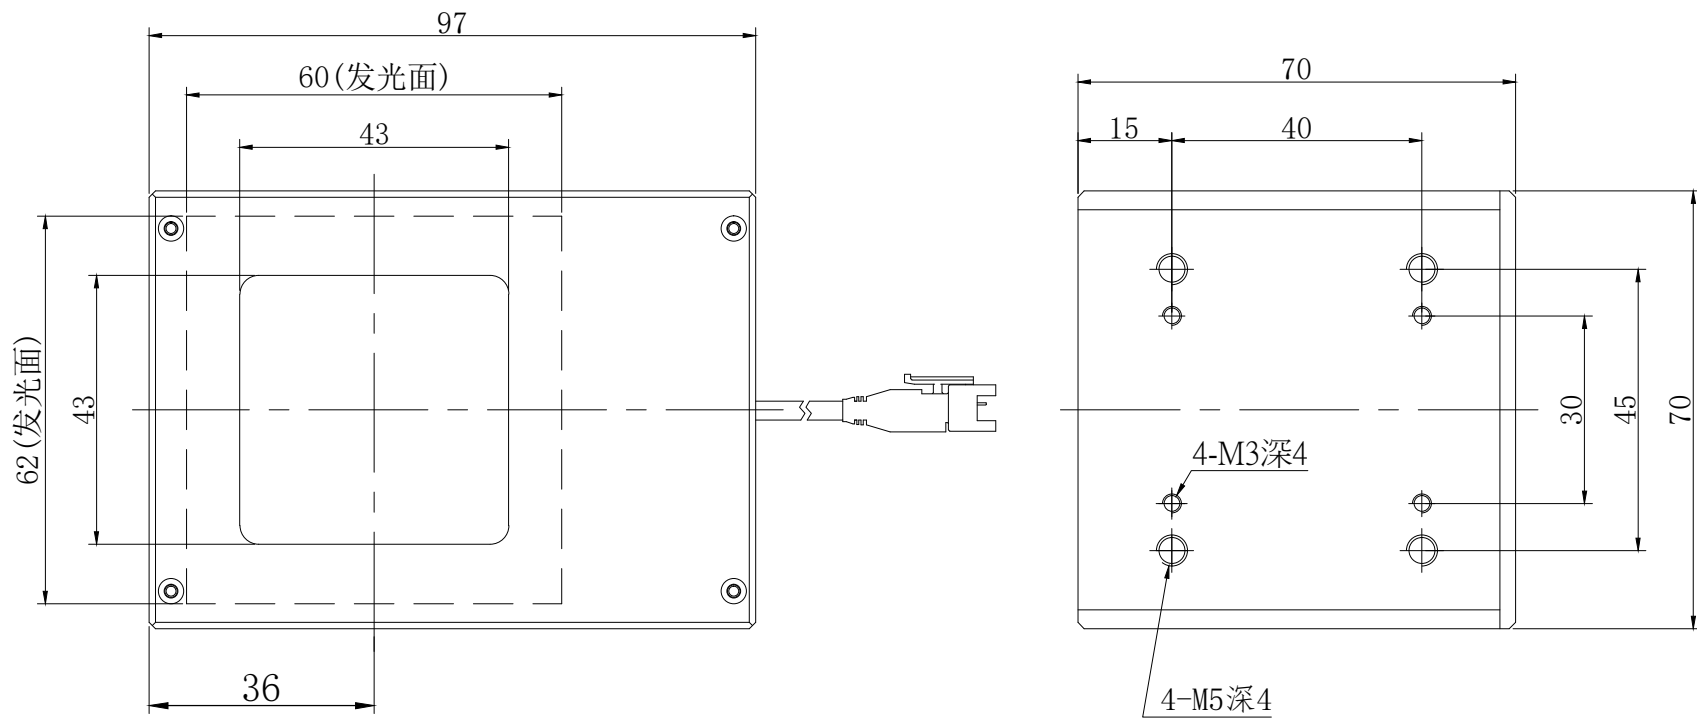

D

C

C

B

B

A

A

产品安装尺寸图

型号 ESCL60

重量

日期 2013-06-13

名称 同轴光源

7

6

5

4