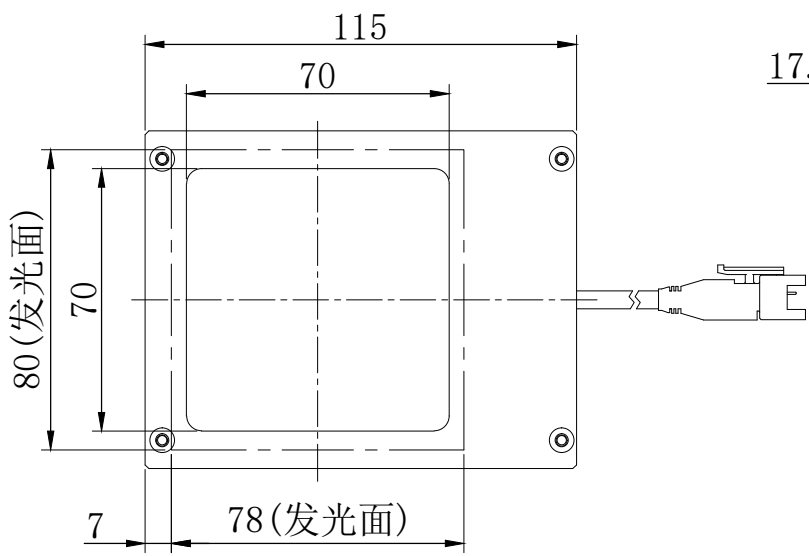

D

C

C

B

B

A

A

产品安装尺寸图

型号

ESCL80

重量

日期

2013-06-13

名称

同轴光源

7