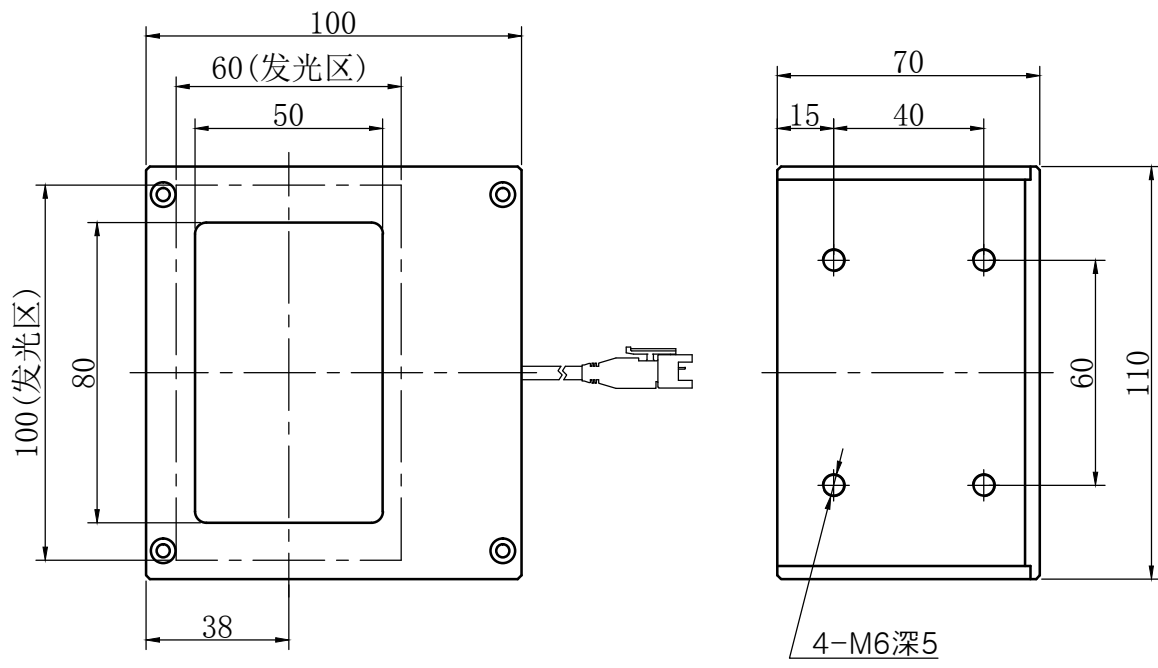

D

C

C

B

B

A

A

产品安装尺寸图

型号

ESCL100x60

重量

日期

2013-06-13

名称

同轴光源

7