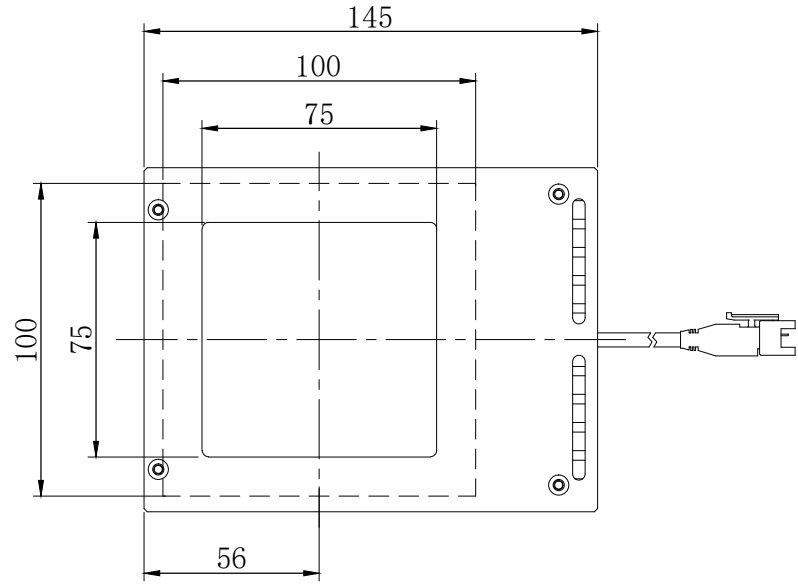

D

C

C

B

B

A

A

产品安装尺寸图		型号	ESCL100	重量
日期	2013-06-13	名称	同轴光源	