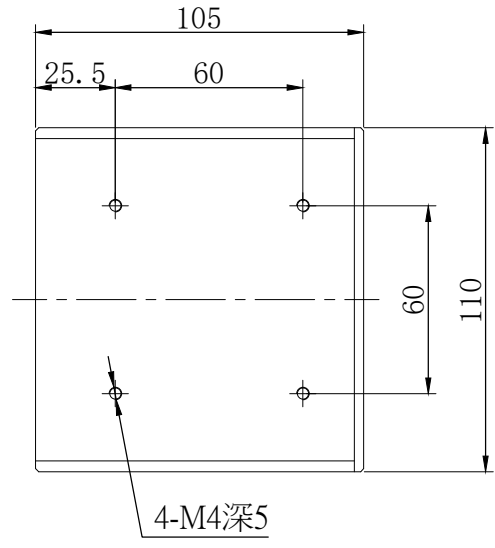

D

C

C

B

B

A

A

产品安装尺寸图		型号	ESCL100	重量
日期	2013-06-13	名称	同轴光源	