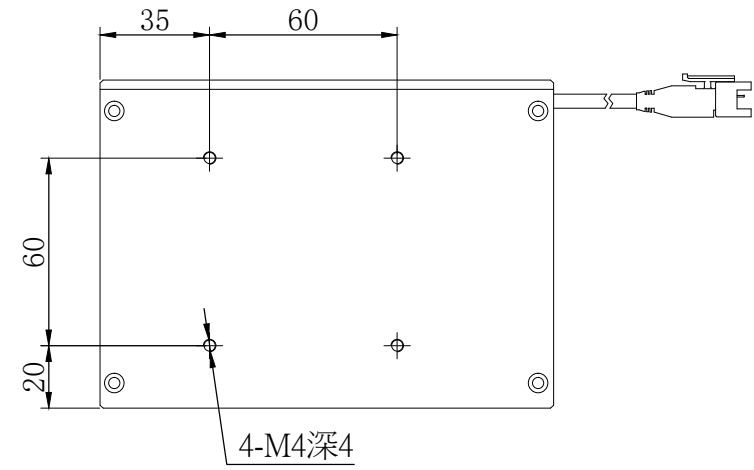

D

C

C

B

B

A

A

产品安装尺寸图		型号	ESCL100	重量
日期	2013-06-13	名称	同轴光源	