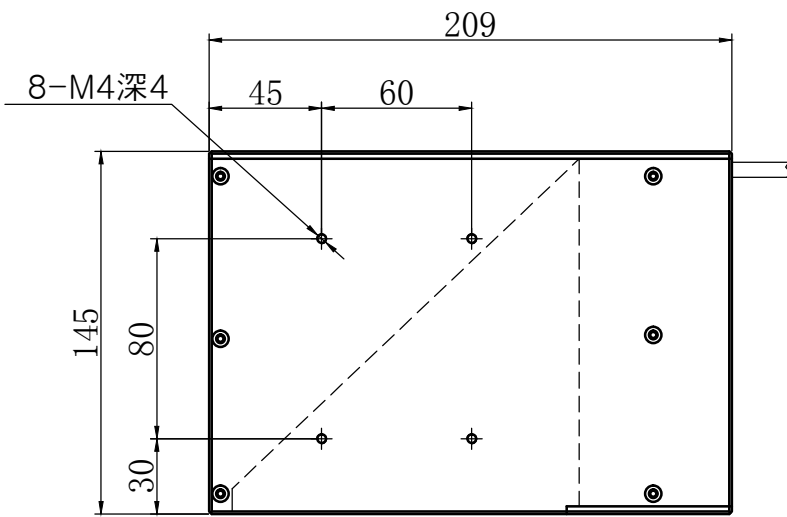

7 | 6 | 5 | 4 | 3 | 2 | 1

D

C

B

A

D

C

B

A

产品安装尺寸图		型号	ESCL140	重量
日期	2013-06-13	名称	同轴光源	

7 | 6 | 5 | 4 | 3 | 2 | 1