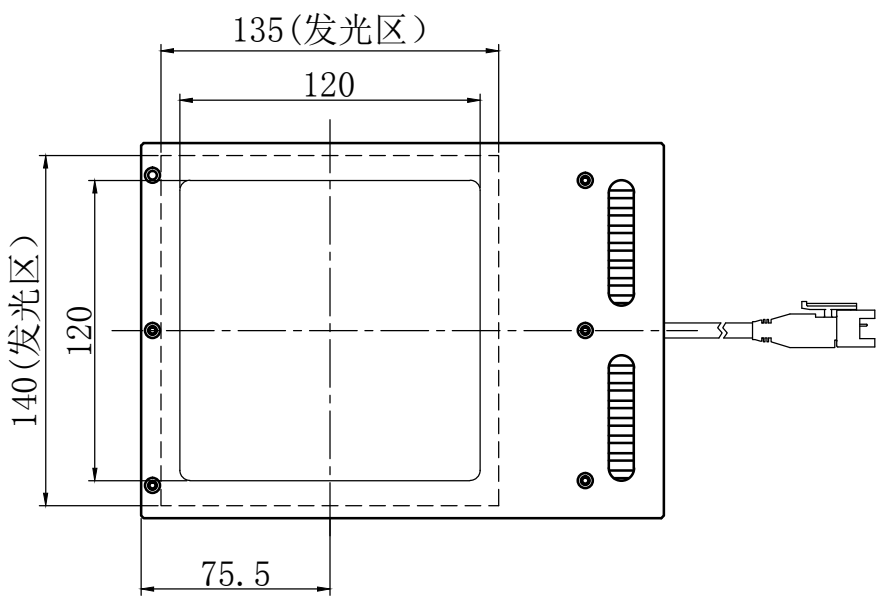

7 | 6 | 5 | 4 | 3 | 2 | 1

D

C

B

A

D

C

B

A

产品安装尺寸图		型号	ESCL140	重量
日期	2013-06-13	名称	同轴光源	

7 | 6 | 5 | 4 | 3 | 2 | 1