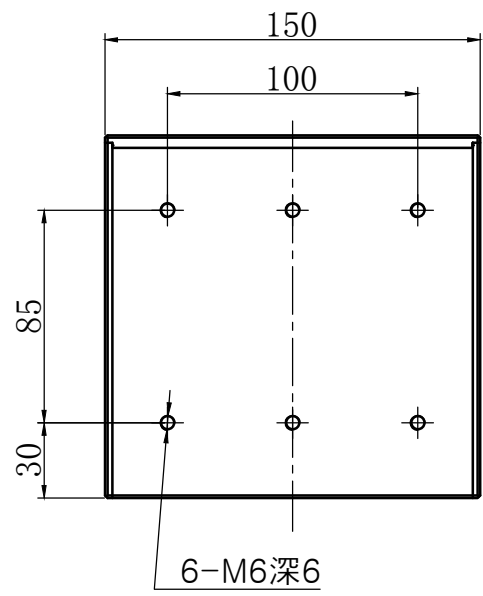

7 | 6 | 5 | 4 | 3 | 2 | 1

D

C

B

A

D

C

B

A

产品安装尺寸图		型号	ESCL140	重量
日期	2013-06-13	名称	同轴光源	

7 | 6 | 5 | 4 | 3 | 2 | 1