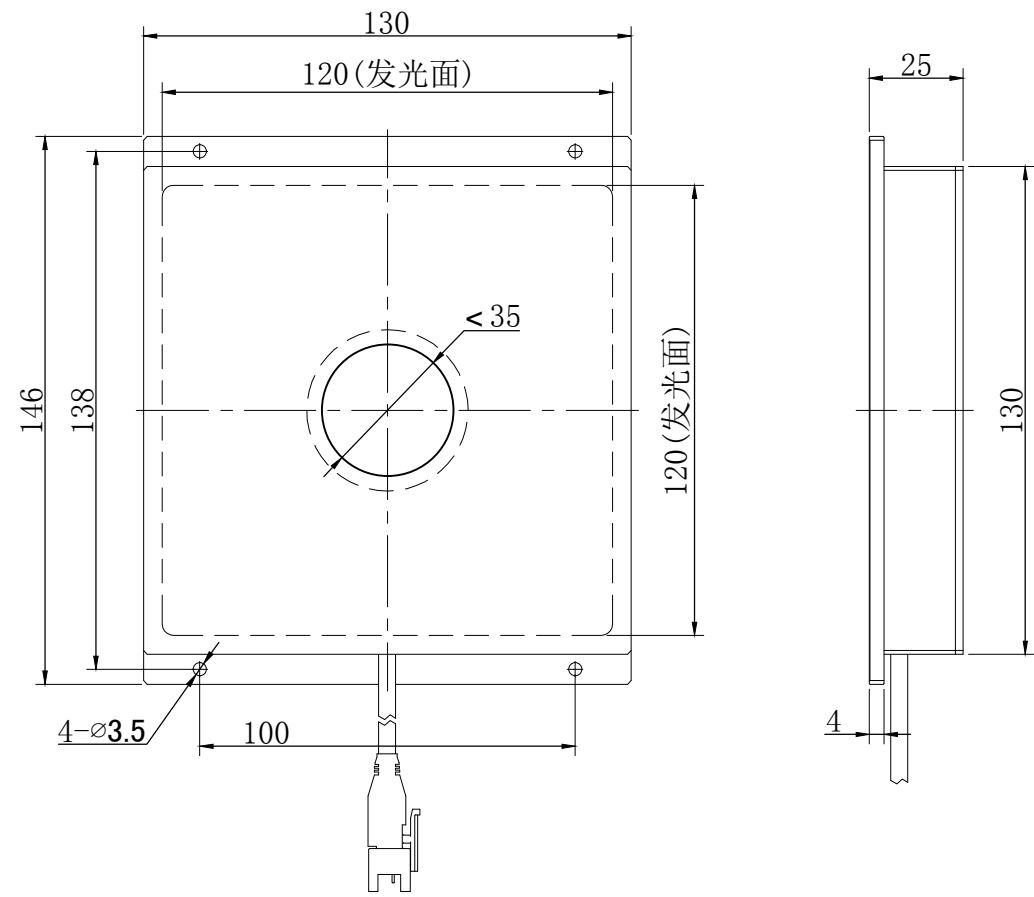

D

C

C

B

B

A

A

| | | | | | |
|--|---------|------------|---|--------------|----|
|  | 产品安装尺寸图 | | 型号 | ESKFL120-120 | 重量 |
| | 日期 | 2013-06-13 |  | 名称 | |