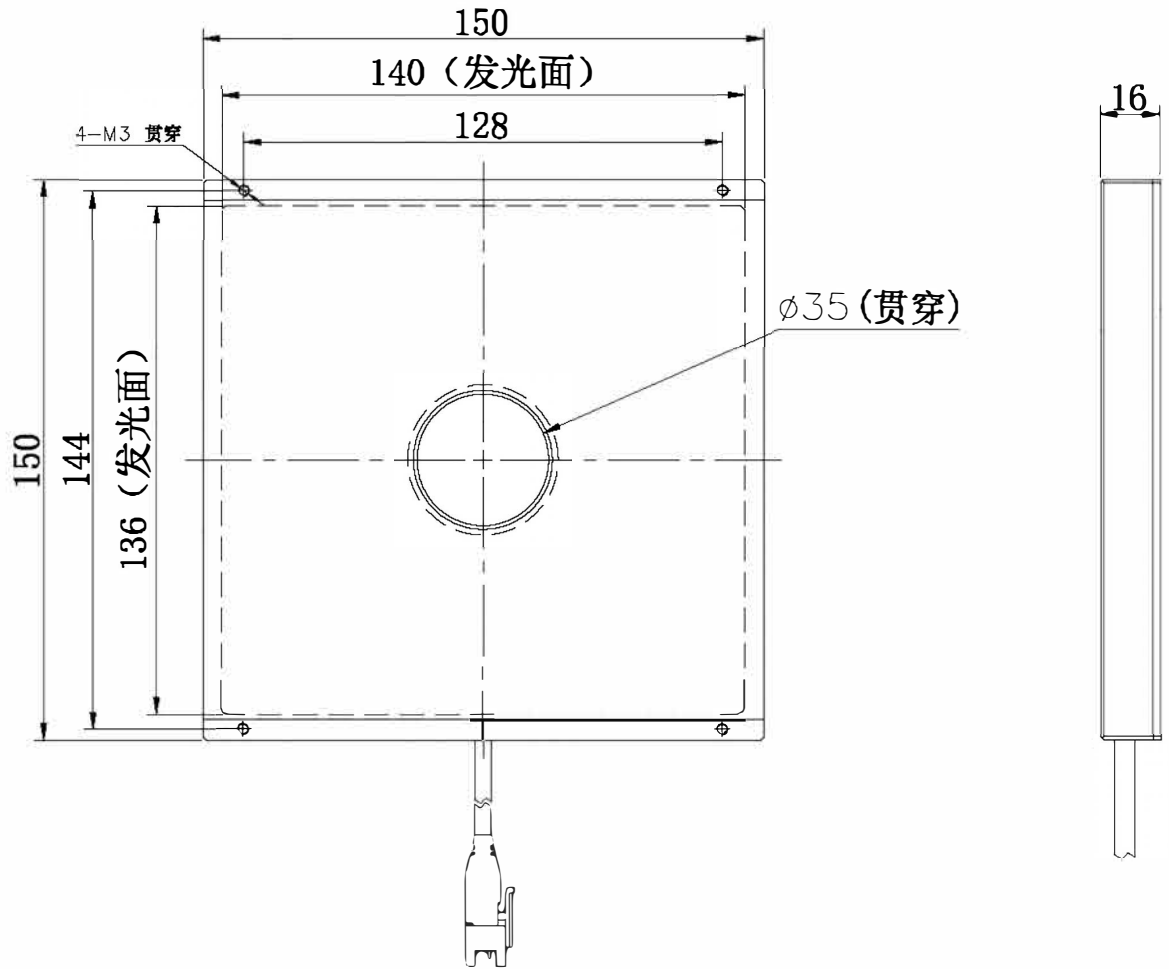

D

C

C

B

B

A

A

产品安装尺寸图

型号 ESKFL150-150-MT 重量

日期 2020-02-17

名称 面光源

7

6

5

4

3