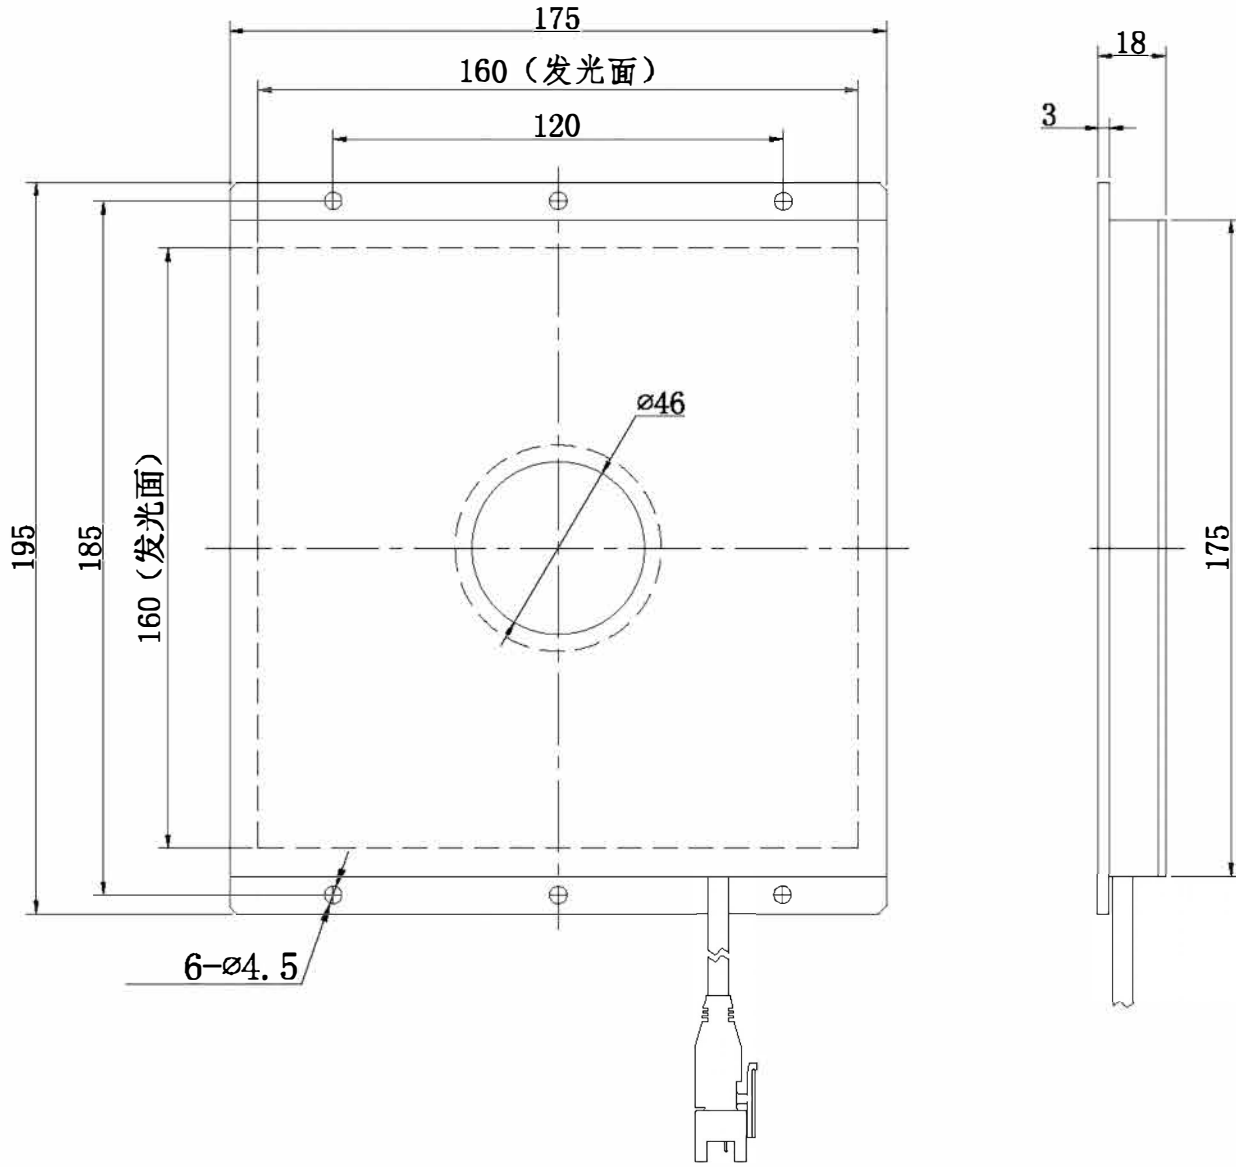

D

C

C

B

B

A

A

产品安装尺寸图

型号 ESKFL160-160

重量

日期 2013-06-13

名称 面光源

7

6

5

4