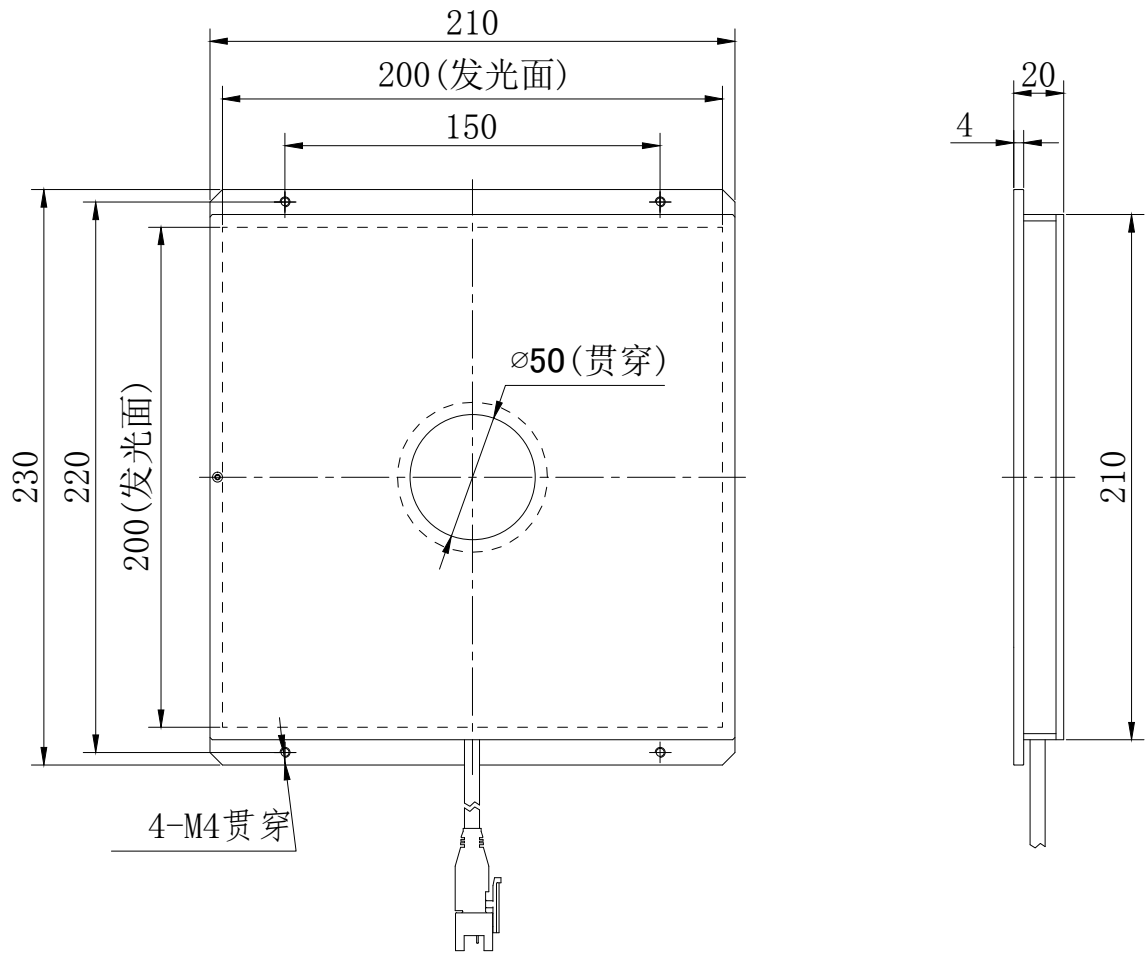

D

C

C

B

B

A

A

	产品安装尺寸图		型号	ESKFL200-200	重量
	日期	2013-06-13		名称	