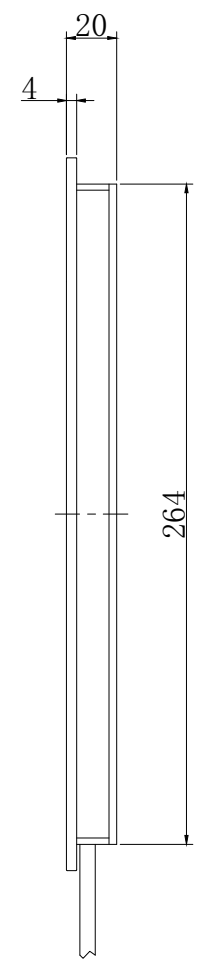

7

6

5

4

3

2

1

D

D

C

C

B

B

A

A

产品安装尺寸图

型号

ESHFL250-250

重量

日期

2013-06-13

名称

面光源

7

6

5

4

3

2

1

A