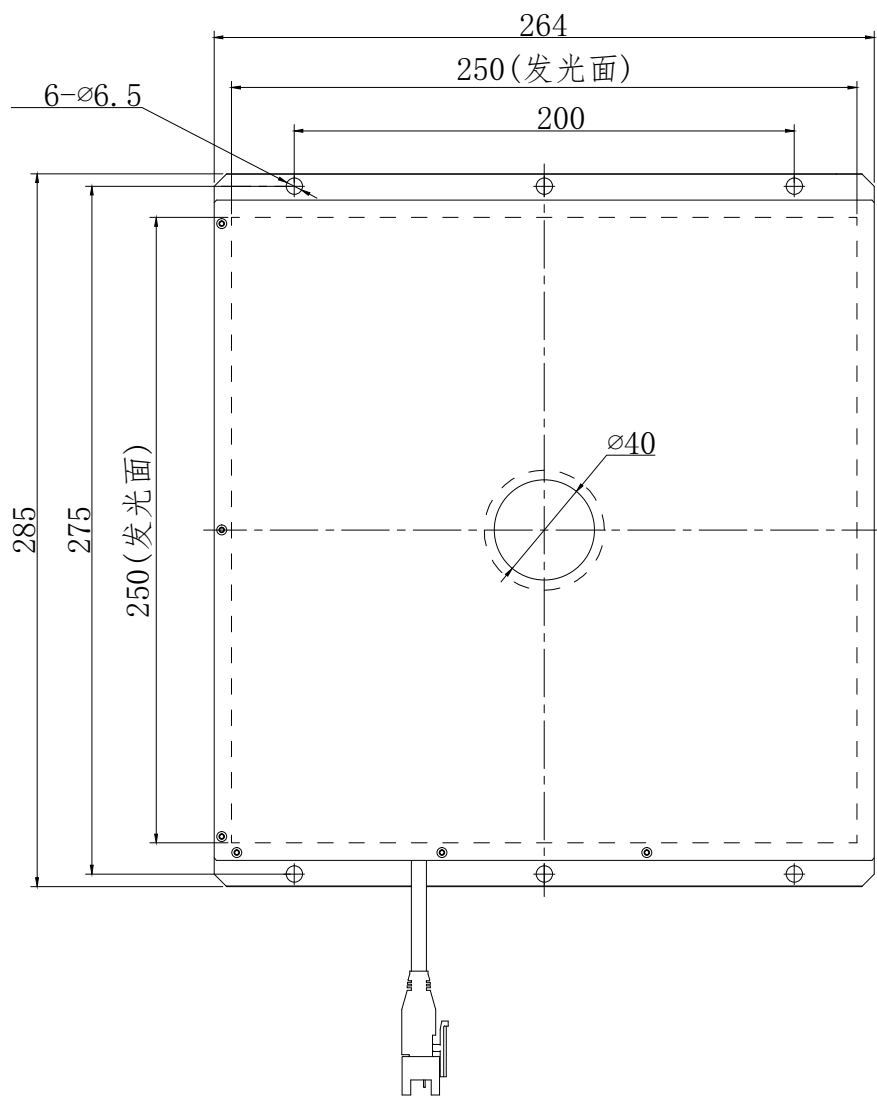

D

C

C

B

B

A

A

产品安装尺寸图

型号

ESHFL250-250

重量

日期

2013-06-13

名称

面光源

7