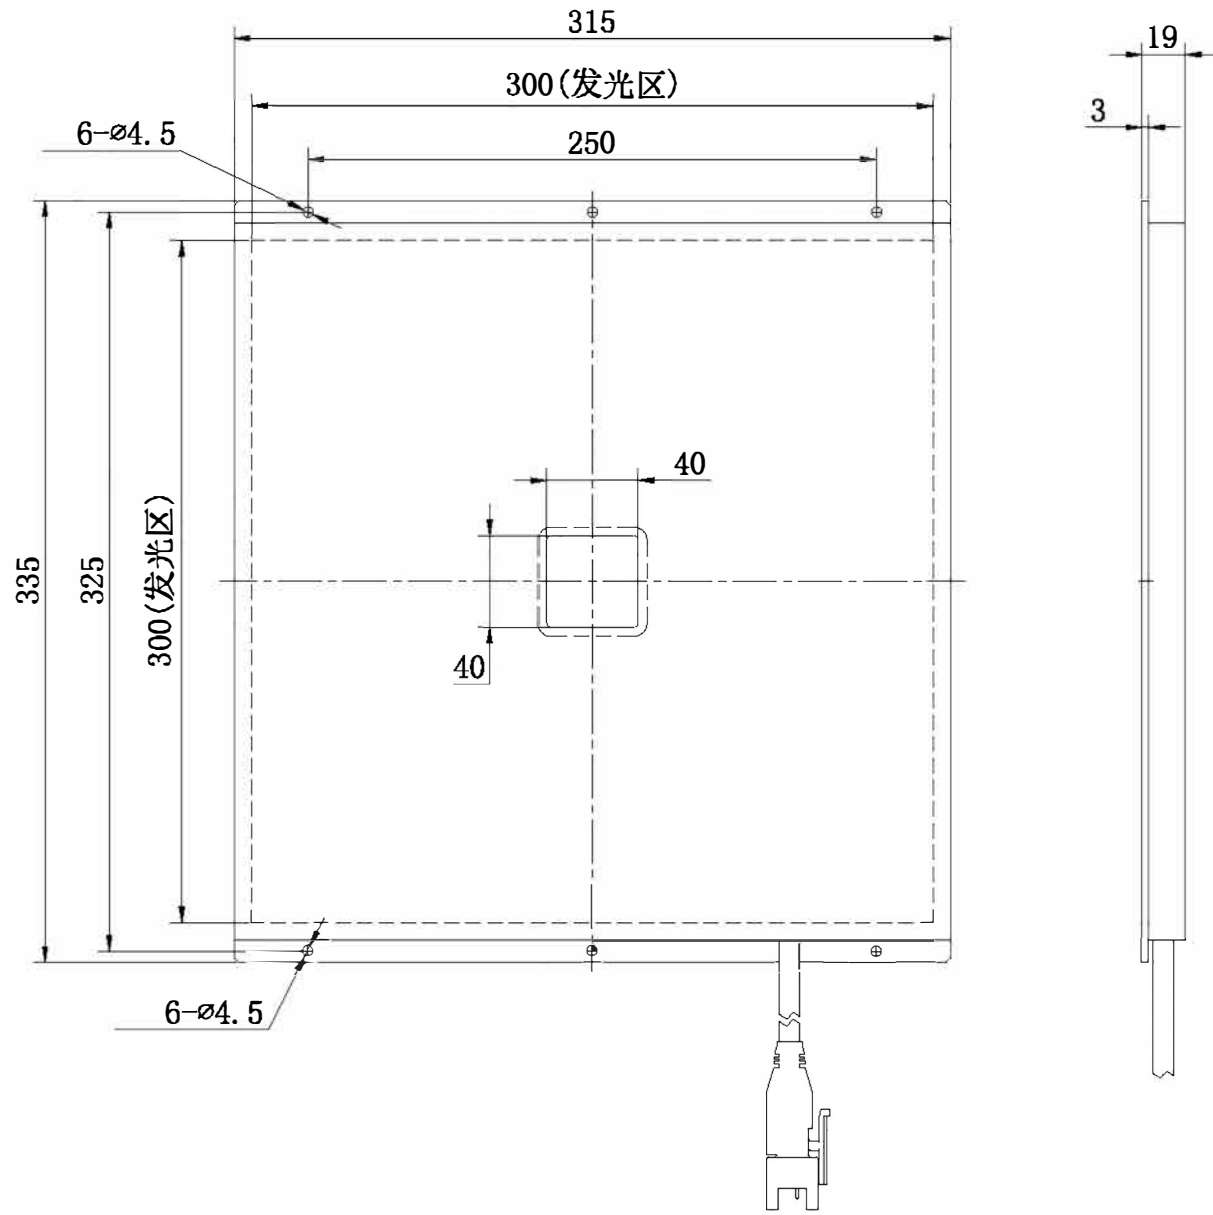

D

C

C

B

B

A

A

	产品安装尺寸图		型号	ESKFL300 300	重量
	日期	2013-06-13	名称	中孔面光源	