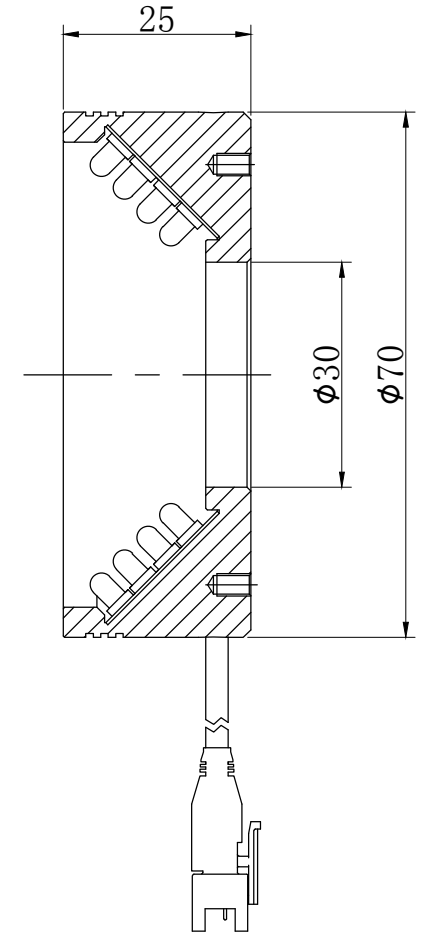

D

C

C

B

B

A

A

产品安装尺寸图

型号

ESRL70-45

重量

日期

2015-08-13

名称

环形光源

7