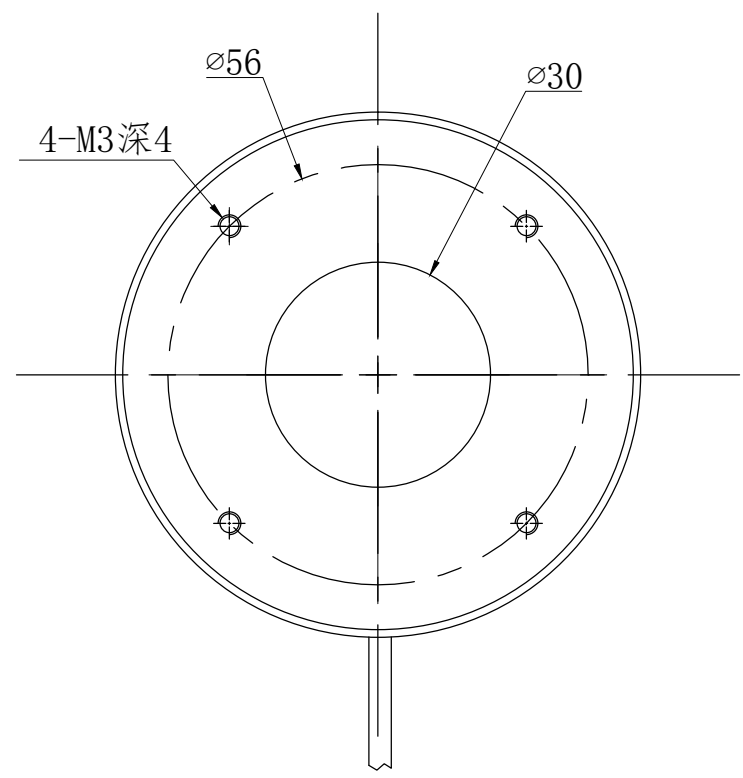

D

C

C

B

B

A

A

产品安装尺寸图

型号

ESRL70-45

重量

日期

2015-08-13

名称

环形光源

7