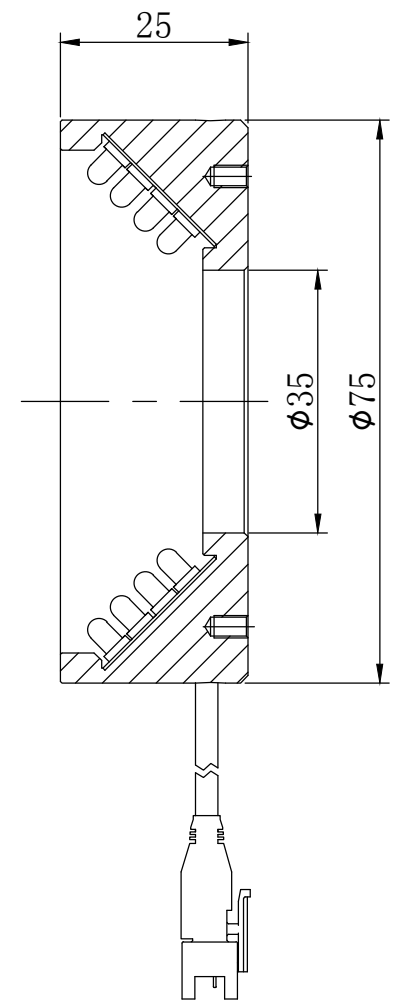

D

C

C

B

B

A

A

产品安装尺寸图

型号

RL75-45

重量

日期

2013-06-13

名称

环形光源

7