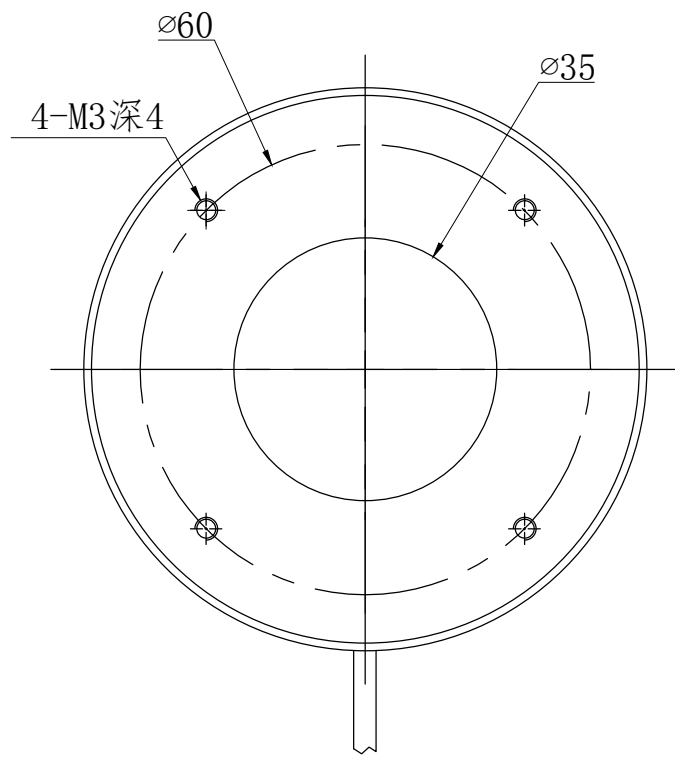

D

C

C

B

B

A

A

产品安装尺寸图

型号

RL75-45

重量

日期

2013-06-13

名称

环形光源

7