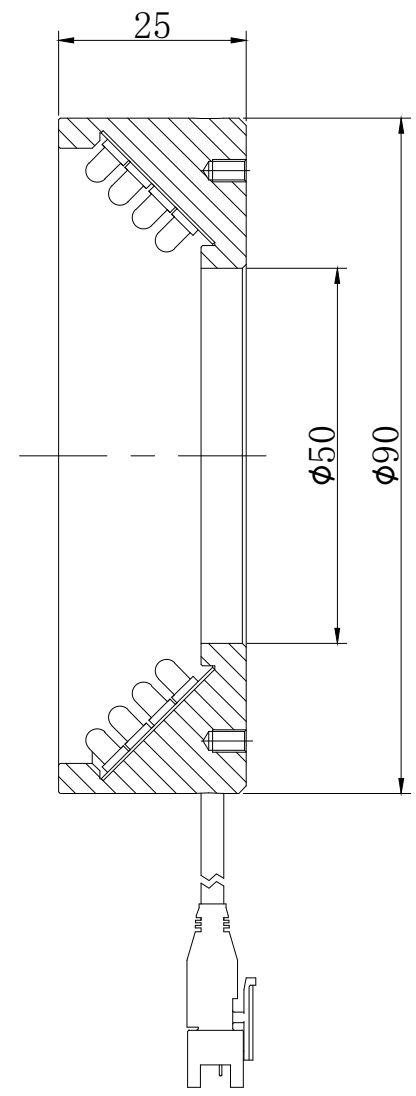

D

C

C

B

B

A

A

产品安装尺寸图

型号

ESRL90-45

重量

日期

2013-06-13

名称

环形光源

7