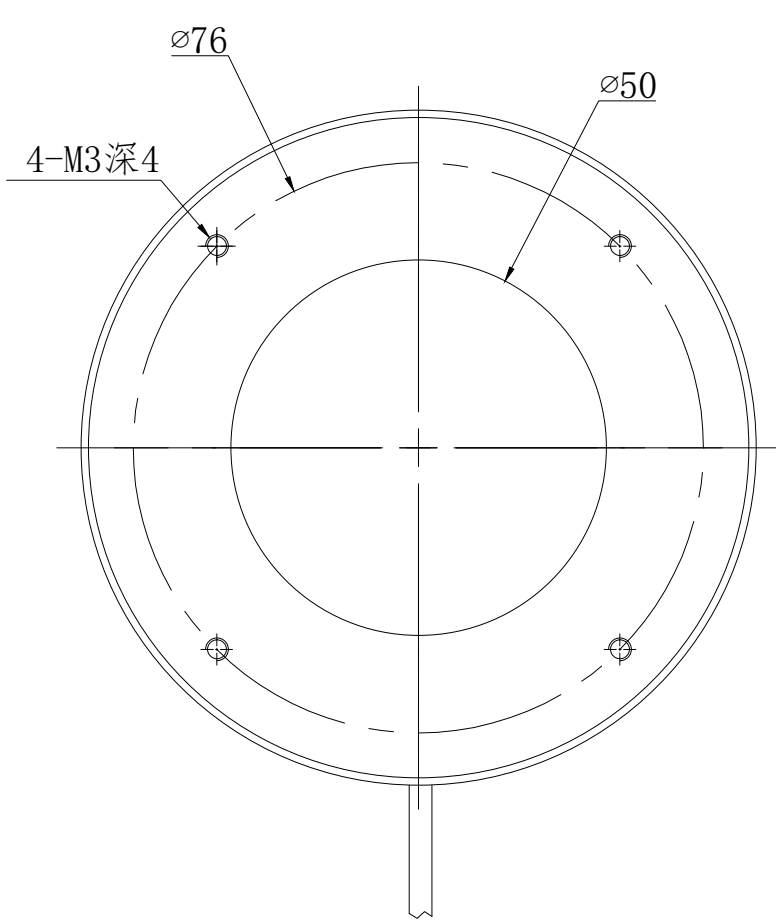

D

C

C

B

B

A

A

产品安装尺寸图

型号

ESRL90-45

重量

日期

2013-06-13

名称

环形光源

7