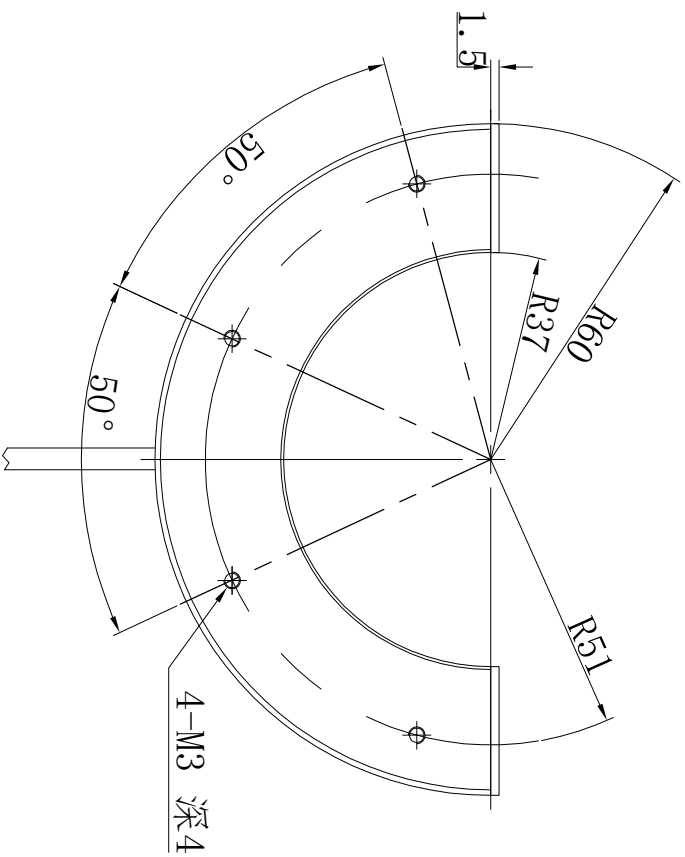

D

C

C

B

B

A

A

產品安裝尺寸圖

日期 2013-06-13

名稱

環形光源

型號 ESBRL120-45

重量

7

6

5