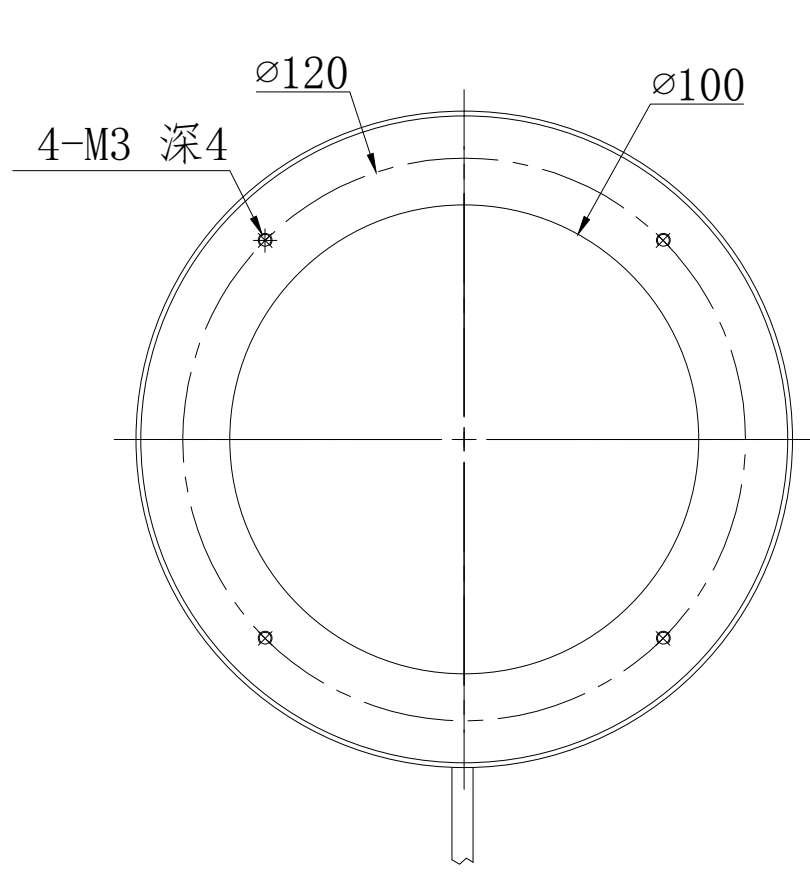

D

C

C

B

B

A

A

	产品安装尺寸图		型号	ESRL140-45	重量
	日期	2013-06-13		名称	环形光源