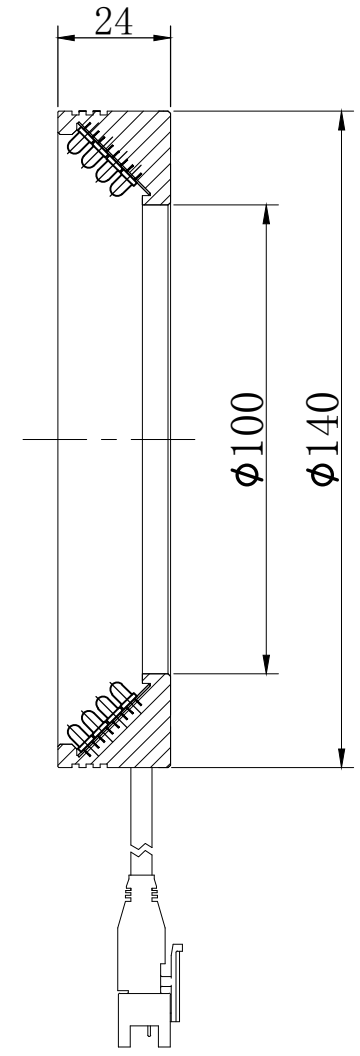

7

6

5

4

3

2

1

D

D

C

C

B

B

A

A

	产品安装尺寸图		型号	ESRL140-45	重量
	日期	2013-06-13		名称	环形光源

7

6

5

4

3

2

1