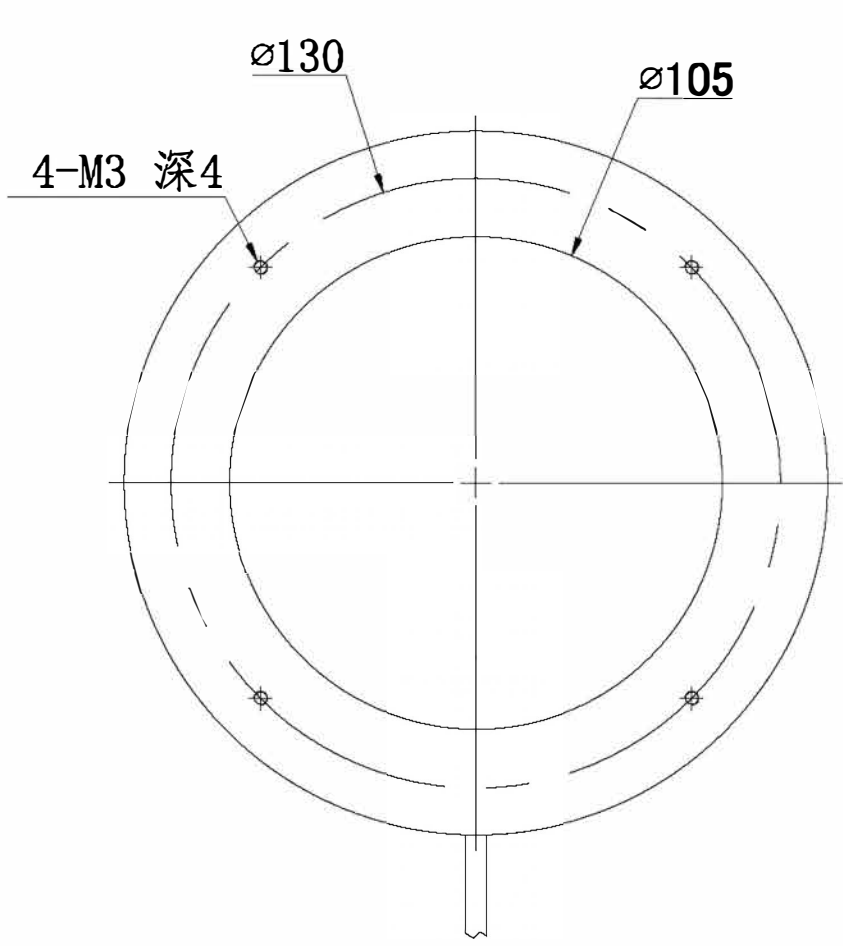

D

C

C

B

B

A

A

|  |         |            |   |          |    |
|--|---------|------------|---|----------|----|
|  | 产品安装尺寸图 |            | 型号  | RL150-45 | 重量 |
|  | 日期      | 2013-06-13 |  | 名称       |    |

7

6

5

4

3

2

1