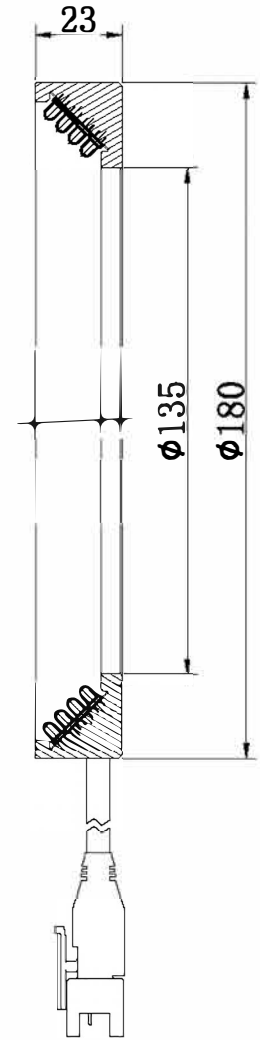

7

6

5

4

3

2

1

D

D

C

C

B

B

A

A

	<b>产品安装尺寸图</b>		<b>型号</b>	RL180-45	<b>重量</b>
	<b>日期</b>	2013-06-13		<b>名称</b>	环形光源

7

6

5

4

3

2

1