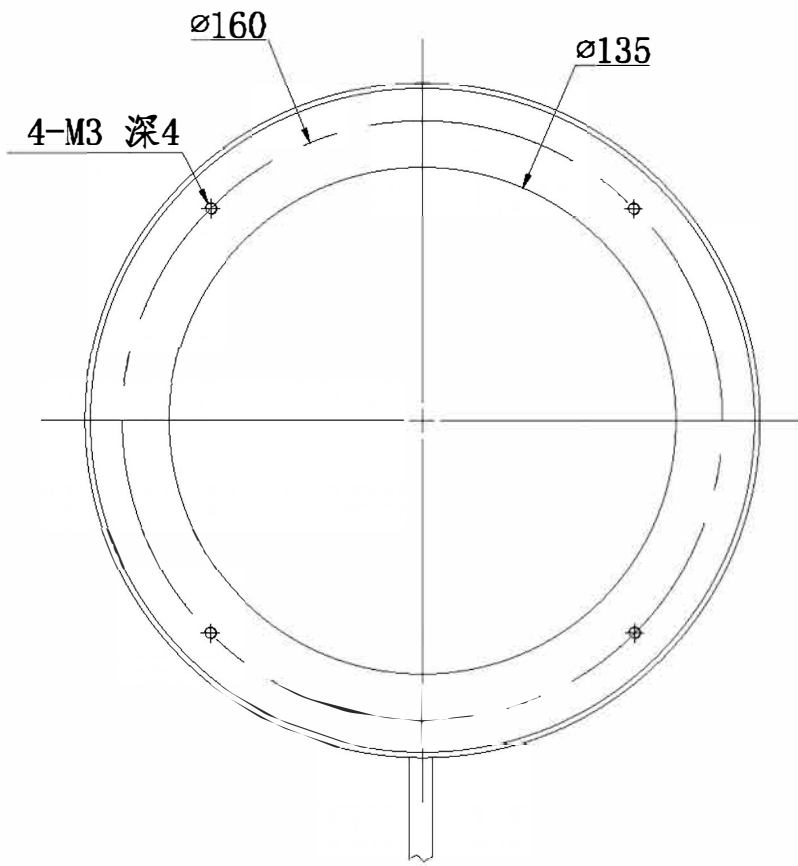

D

C

C

B

B

A

A

	<b>产品安装尺寸图</b>		<b>型号</b>	RL180-45	<b>重量</b>
	<b>日期</b>	2013-06-13		<b>名称</b>	环形光源

7

6

5

4

3

2

1